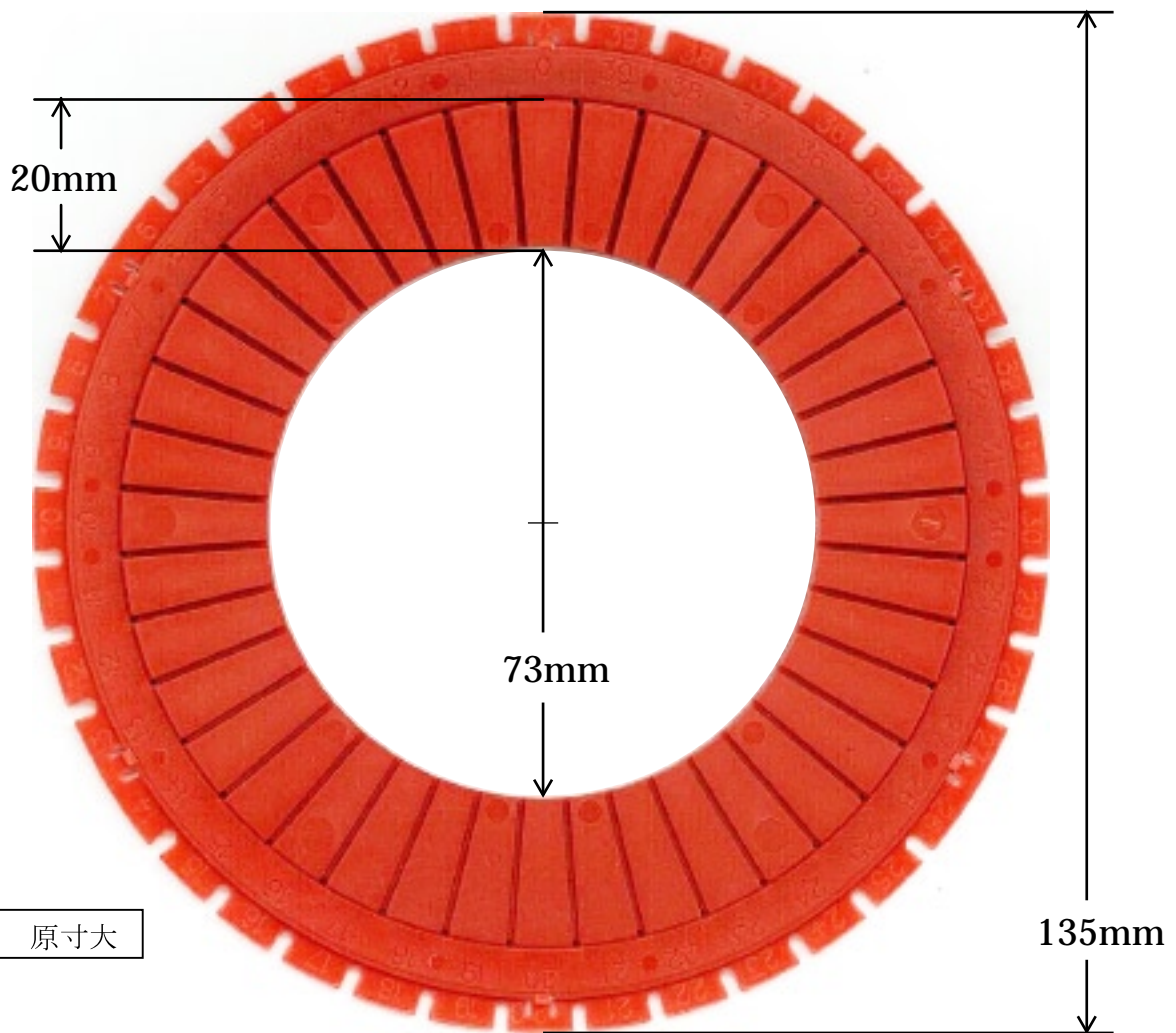

**Specialty
Products
Company**TM

SPC
PERFORMANCE.

P/N 75200 EZ Shim Blue

品番75200 EZ シム ブルーの大きさ

EZ シムの厚み 2mm ~ 4.5mm

**Specialty
Products
Company™**

**SPC
PERFORMANCE™**

P/N 75400 EZ Shim Gray

品番75400 EZ シム グレーの大きさ

EZ シムの厚み 2mm ~ 5mm

**Specialty
Products
Company™**

SPC
PERFORMANCE.

P/N 75800 EZ Shim Red

品番75800 EZ シム レッドの大きさ

EZ シムの厚み 3mm ~ 5.5mm