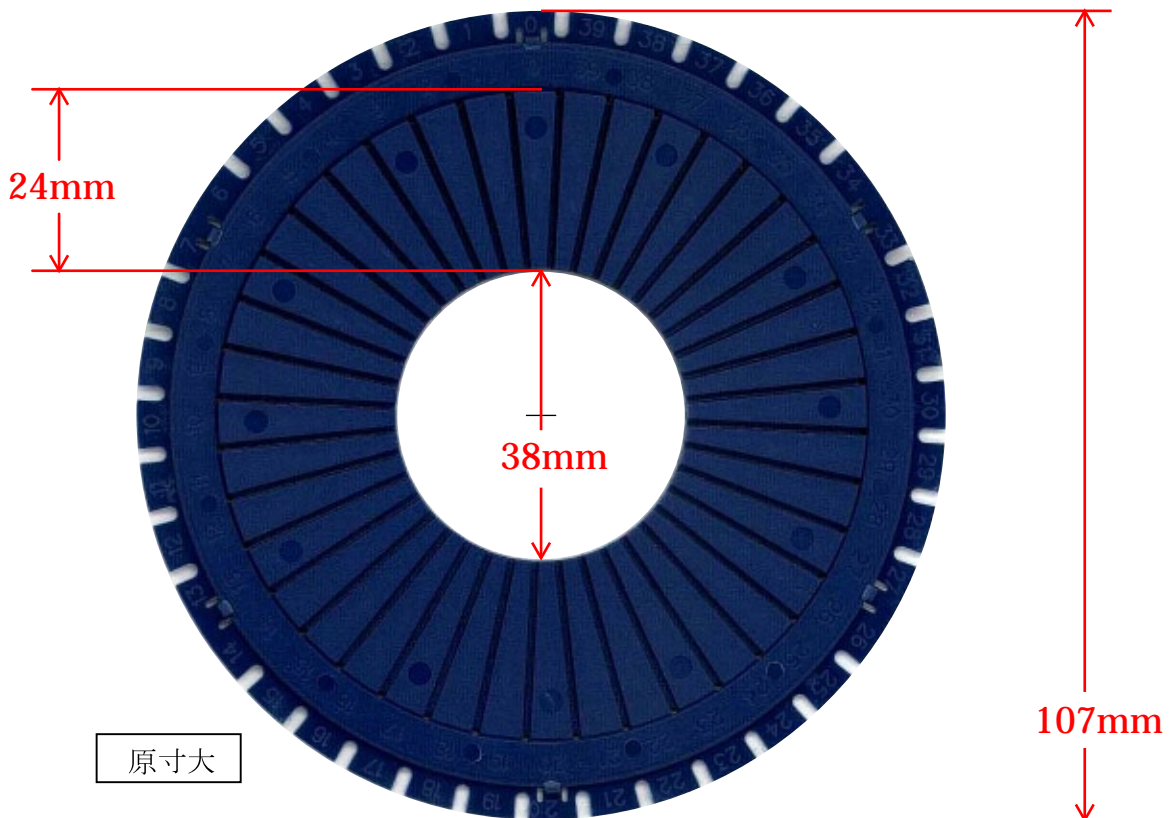

**Specialty
Products
Company**TM

SPC
PERFORMANCE.

P/N 75200 EZ Shim Blue

品番75200 EZ シム ブルーの大きさ

EZ シムの厚み 2mm ~ 4.5mm

**Specialty
Products
Company™**

**SPC
PERFORMANCE™**

P/N 75400 EZ Shim Gray

品番75400 EZ シム グレーの大きさ

EZ シムの厚み 2mm ~ 5mm

**Specialty
Products
Company™**

SPC
PERFORMANCE.

P/N 75800 EZ Shim Red

品番75800 EZ シム レッドの大きさ

EZ シムの厚み 3mm ~ 5.5mm