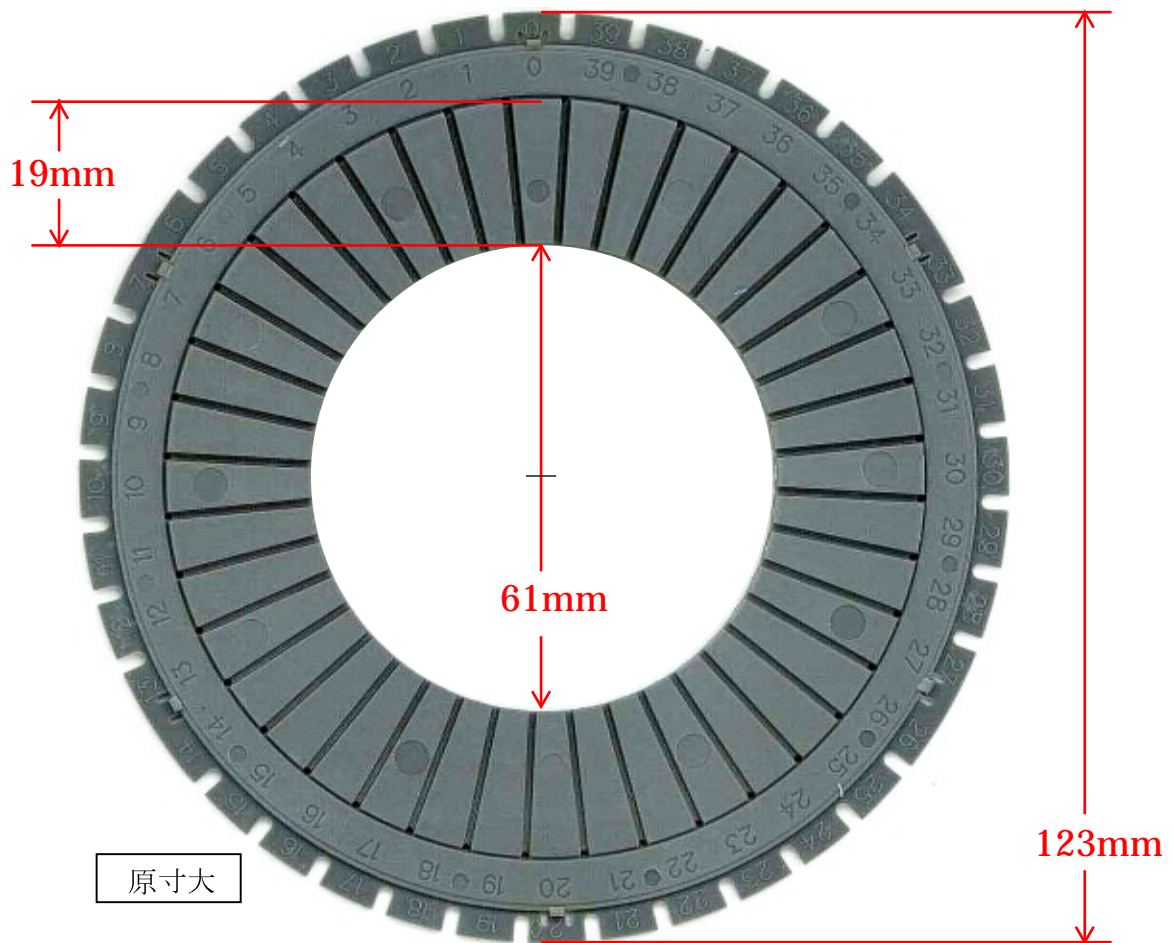

**Specialty
Products
Company**TM

SPC
PERFORMANCE.

P/N 75200 EZ Shim Blue

品番75200 EZ シム ブルーの大きさ

EZ シムの厚み 2mm ~ 4.5mm

**Specialty
Products
Company™**

**SPC
PERFORMANCE™**

P/N 75400 EZ Shim Gray

品番75400 EZ シム グレーの大きさ

EZ シムの厚み 2mm ~ 5mm

**Specialty
Products
Company™**

SPC
PERFORMANCE.

P/N 75800 EZ Shim Red

品番75800 EZ シム レッドの大きさ

EZ シムの厚み 3mm ~ 5.5mm